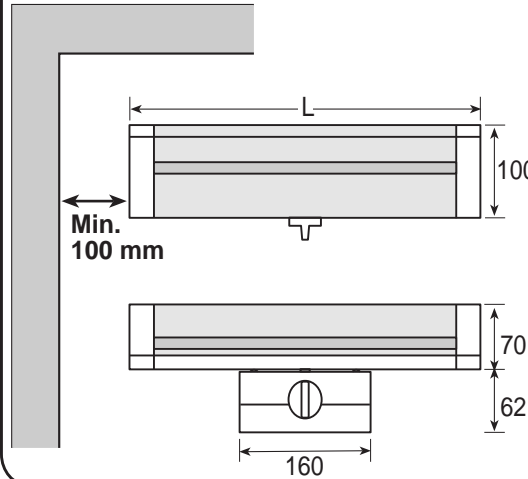

VR5

Monteringsanvisning
 Monteringsvejledning
 Monteringsanvisning

Asennusohjeet
 Montageanweisung
 Installation instructions

1a.

1b.

Ulike element

	L	1 (min.)	2	3	4 (max.)
VR 505	440 mm	100W	200W	300W	500W
VR 507	605 mm	150W	300W	450W	750W
VR 510	740 mm	200W	400W	600W	1000W