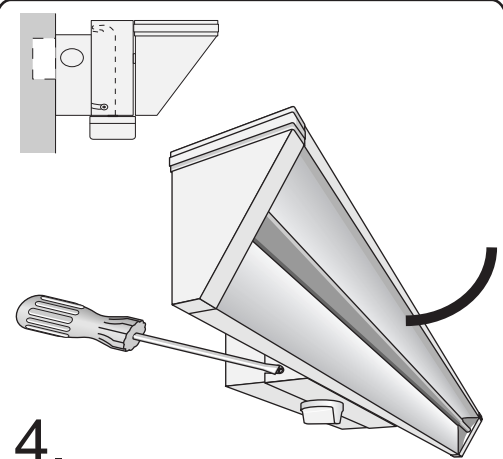

VR5

Monteringsanvisning
Monteringsvejledning
Monteringsanvisning

Asennusohjeet
Montageanweisung
Installation instructions

1a.

1b.

Ulike element

	L	1 (min.)	2	3	4 (max.)
VR 505	440 mm	100W	200W	300W	500W
VR 507	605 mm	150W	300W	450W	750W
VR 510	740 mm	200W	400W	600W	1000W

2.

3.

4.

5.

Elektrisk montasje må bare utføres av autorisert installatør.

Elektrisk montage må kun udføres af autoriseret el. installatør.

Elektrisk installation får endast utföras av behörig installatör.

Sähköasennukset saa suorittaa vain asennusoikeudet omaava asennusliike.

Anschluß darf nur durch Fachmann durchgeführt werden.

Electric installation must be carried out by an authorised electrician.

YE/GN	Gul/grønn	Gul/Grøn	Gul/Grön	Kelta/Vihreä	Gelb/Grün	Yellow/Green
WH	Hvit	Hvid	Vit	Valkoinen	Weiß	White
BU	Blå	Blå	Blå	Sininen	Blau	Blue
BN	Brun	Brun	Brun	Ruskea	Braun	Brown