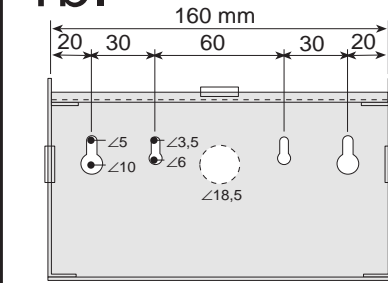

VR5

Monteringsanvisning
 Monteringsvejledning
 Monteringsanvisning

Asennusohjeet
 Montageanweisung
 Installation instructions

1a.

1b.

Ulike element

	L	1 (min.)	2	3	4 (max.)
VR 505	440 mm	100W	200W	300W	500W
VR 507	605 mm	150W	300W	450W	750W
VR 510	740 mm	200W	400W	600W	1000W