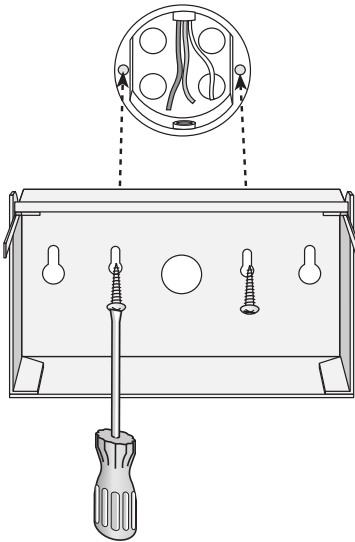

VR5

Monteringsanvisning
Monteringsvejledning
Monteringsanvisning

Asennusohjeet
Montageanweisung
Installation instructions

1a.

1b.

Ulike element

	L	1 (min.)	2	3	4 (max.)
VR 505	440 mm	100W	200W	300W	500W
VR 507	605 mm	150W	300W	450W	750W
VR 510	740 mm	200W	400W	600W	1000W

2.

3.

4.

5.

Elektrisk montasje må bare utføres av autorisert installatør.

Elektrisk montage må kun udføres af autoriseret el. installatør.

Elektrisk installation får endast utföras av behörig installatör.

Sähköasennukset saa suorittaa vain asennusoikeudet omaava asennusliike.

Anschluß darf nur durch Fachmann durchgeführt werden.

Electric installation must be carried out by an authorised electrician.

YE/GN	Gul/grønn	Gul/Grøn	Gul/Grön	Kelta/Vihreä	Gelb/Grün	Yellow/Green
WH	Hvit	Hvid	Vit	Valkoinen	Weiß	White
BU	Blå	Blå	Blå	Sininen	Blau	Blue
BN	Brun	Brun	Brun	Ruskea	Braun	Brown