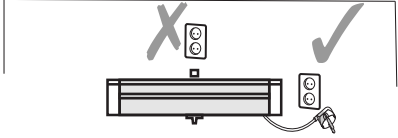

VR5

Monteringsanvisning
 Monteringsvejledning
 Monteringsanvisning

Asennusohjeet
 Montageanweisung
 Installation instructions

1a.

1b.

Ulike element

	L	1 (min.)	2	3	4 (max.)
VR 505	440 mm	100W	200W	300W	500W
VR 507	605 mm	150W	300W	450W	750W
VR 510	740 mm	200W	400W	600W	1000W

Anschluß darf nur durch Fachmann durchgeführt werden.

Electric installation must be carried out by an authorised electrician.

YE/GN	Gul/grønn	Gul/Grøn	Gul/Grön	Kelta/Vihreä	Gelb/Grün	Yellow/Green
WH	Hvit	Hvid	Vit	Valkoinen	Weiß	White
BU	Blå	Blå	Blå	Sininen	Blau	Blue
BN	Brun	Brun	Brun	Ruskea	Braun	Brown