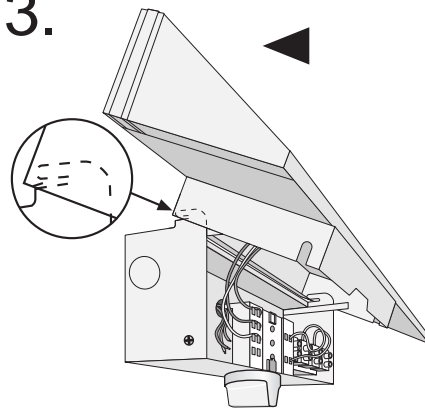

VR5

Monteringsanvisning
Monteringsvejledning
Monteringsanvisning

Asennusohjeet
Montageanweisung
Installation instructions

1a.

1b.

Ulike element

	L	1 (min.)	2	3	4 (max.)
VR 505	440 mm	100W	200W	300W	500W
VR 507	605 mm	150W	300W	450W	750W
VR 510	740 mm	200W	400W	600W	1000W

2.

3.

4.

5.

Elektrisk montasje må bare utføres av autorisert installatør.

Elektrisk montage må kun udføres af autoriseret el. installatør.

Elektrisk installation får endast utföras av behörig installatör.

Sähköasennukset saa suorittaa vain asennusoikeudet omaava asennusliike.

Anschluß darf nur durch Fachmann durchgeführt werden.

Electric installation must be carried out by an authorised electrician.

YE/GN	Gul/grønn	Gul/Grøn	Gul/Grön	Kelta/Vihreä	Gelb/Grün	Yellow/Green
WH	Hvit	Hvid	Vit	Valkoinen	Weiß	White
BU	Blå	Blå	Blå	Sininen	Blau	Blue
BN	Brun	Brun	Brun	Ruskea	Braun	Brown