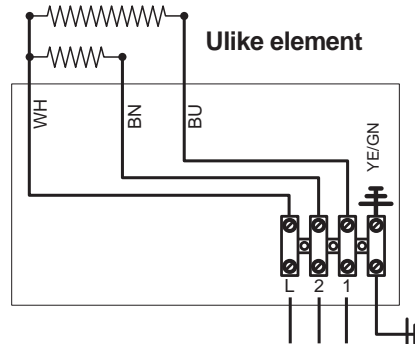

VR5

Monteringsanvisning
 Monteringsvejledning
 Monteringsanvisning

Asennusohjeet
 Montageanweisung
 Installation instructions

1a.

1b.

Ulike element

	L	1 (min.)	2	3	4 (max.)
VR 505	440 mm	100W	200W	300W	500W
VR 507	605 mm	150W	300W	450W	750W
VR 510	740 mm	200W	400W	600W	1000W

Anschluß darf nur durch Fachmann durchgeführt werden.

Electric installation must be carried out by an authorised electrician.

YE/GN	Gul/grønn	Gul/Grøn	Gul/Grön	Kelta/Vihreä	Gelb/Grün	Yellow/Green
WH	Hvit	Hvid	Vit	Valkoinen	Weiß	White
BU	Blå	Blå	Blå	Sininen	Blau	Blue
BN	Brun	Brun	Brun	Ruskea	Braun	Brown