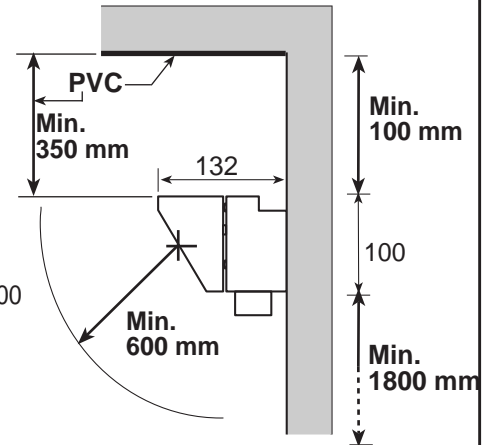

VR5

Monteringsanvisning
 Monteringsvejledning
 Monteringsanvisning

Asennusohjeet
 Montageanweisung
 Installation instructions

1a.

1b.

Ulike element

	L	1 (min.)	2	3	4 (max.)
VR 505	440 mm	100W	200W	300W	500W
VR 507	605 mm	150W	300W	450W	750W
VR 510	740 mm	200W	400W	600W	1000W