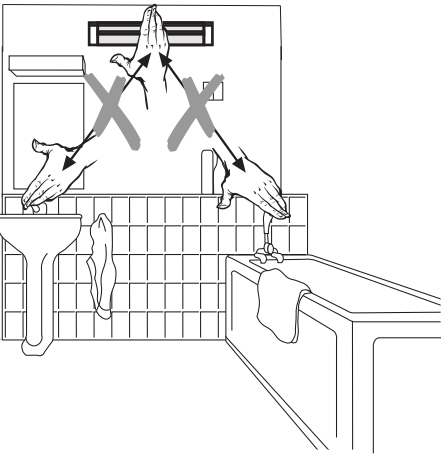

VR5

Monteringsanvisning
 Monteringsvejledning
 Monteringsanvisning

Asennusohjeet
 Montageanweisung
 Installation instructions

1a.

1b.

Ulike element

	L	1 (min.)	2	3	4 (max.)
VR 505	440 mm	100W	200W	300W	500W
VR 507	605 mm	150W	300W	450W	750W
VR 510	740 mm	200W	400W	600W	1000W