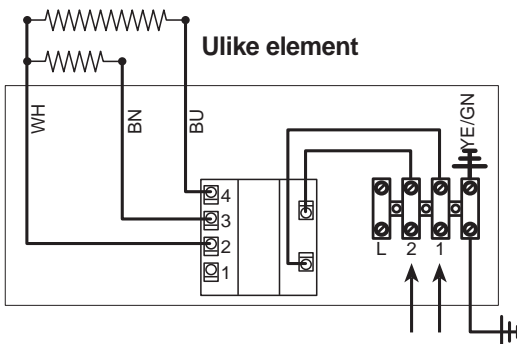

VR5

Monteringsanvisning
 Monteringsvejledning
 Monteringsanvisning

Asennusohjeet
 Montageanweisung
 Installation instructions

1a.

1b.

Ulike element

	L	1 (min.)	2	3	4 (max.)
VR 505	440 mm	100W	200W	300W	500W
VR 507	605 mm	150W	300W	450W	750W
VR 510	740 mm	200W	400W	600W	1000W

Anschluß darf nur durch Fachmann durchgeführt werden.

Electric installation must be carried out by an authorised electrician.

YE/GN	Gul/grønn	Gul/Grøn	Gul/Grön	Kelta/Vihreä	Gelb/Grün	Yellow/Green
WH	Hvit	Hvid	Vit	Valkoinen	Weiß	White
BU	Blå	Blå	Blå	Sininen	Blau	Blue
BN	Brun	Brun	Brun	Ruskea	Braun	Brown